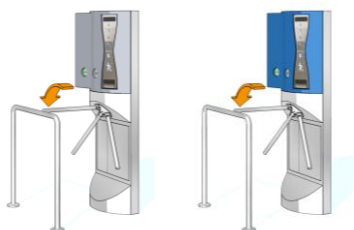

Přehled

Chytré řešení Easy Entrance je platební automat s integrovaným tříramenným turniketem. Používáním jeho systému payback, můžete financovat čistší toalety, což plně uspokojí Vaše zákazníky a zvýší Váš příjem.

Zásobníky mincí pro různé měny.

Dětské dveře pro volný přístup dětí či vozíčkářů a pro únikové cesty.

Zvláštní výstupní turnikety pro neomezený tok lidí.

Aplikace

Řešení Easy Entrance je perfektní pro obchodní zařízení s přístupem veřejnosti. Uživatelské rozhraní přichází v několika jazycích a je tedy perfektní pro letiště, železnice a autobusová nádraží, stejně jako pro následující prostory:

Restaurace a cateringová zařízení

Nákupní centra

Čerpací stanice a motoresty

Železniční stanice

Kempy

Městské veřejné toalety

Turistické atrakce s vysokým pohybem lidí: hrady, muzea, vyhlídky

Části systému

Platební automat s třírameným turniketem

Kombinace pro placení, vstup a vydávání kupónů. Pomáhá zajistit to, že i hosté, kteří nic nenakupují, přispějí na Vaše náklady. Jednoduché použití, působivý design.