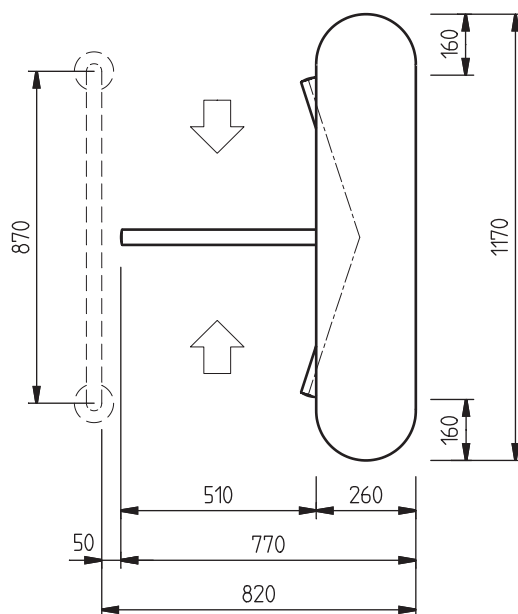

ABMESSUNGEN

(alle Maßangaben in mm)

Seitenansicht

Vorderansicht

Grundriss

Legende:

1. Gehäuse aus Edelstahl, Einbauraum für Antrieb
2. Sperrelement, Rotationskopf mit Sperrholmen
3. Standfuß aus Edelstahl, Einbauraum für zusätzliche Einbauten
4. Deckplatte aus Edelstahl (Standard), Holz oder Kunststoff